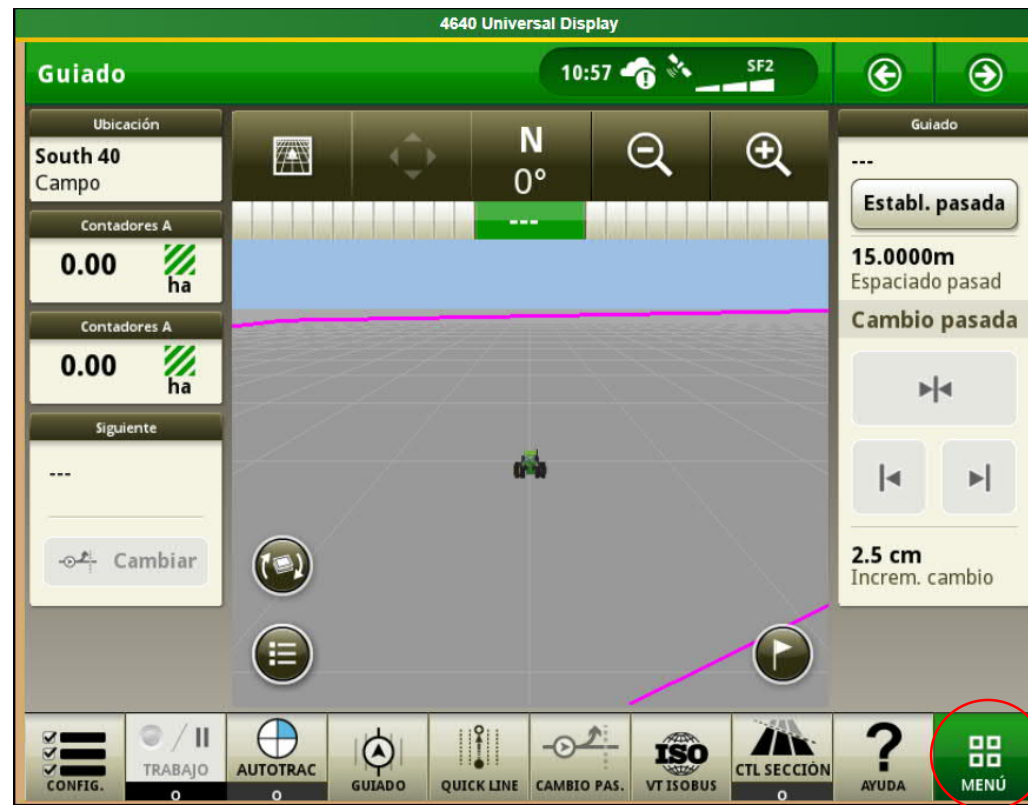

# Número de Série y Código desafio

Activaciones Pantalla Gen4 4640

# Menú

Sistema → Admin de software